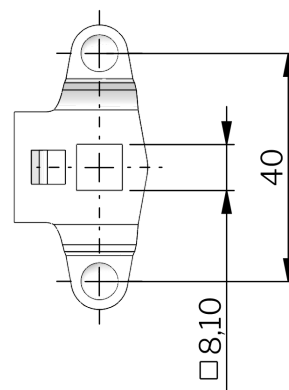

SISTEMA VISION - LINGUETAS DOIS PONTOS EM AÇO INOX 304

Lingueta de dois pontos sem ressalto para cremona. Projeção do varão de 20mm. Fornecida com anel trava. No desenho a na tabela A = Medida interna a partir da chapa até o ponto de trancamento no quadro.

MATERIAL

Cam : Zamak, cromado

RELATED PRODUCTS

Similar products: 1-008.51

Other materials: 1-008.51

Use the Index Code at industriilas.com

Industriilas
— When access counts —

P/N	Descrição	Material
2330S09-00MP	2-point cam	Aço inox 304