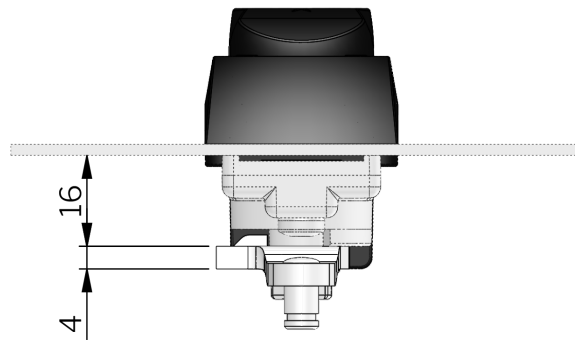

SISTEMA VISION - LINGUETAS DOIS PONTOS EM AÇO INOX 304

Lingueta de dois pontos sem ressalto para cremona. Projeção do varão de 20mm. Fornecida com anel trava. No desenho a na tabela A = Medida interna a partir da chapa até o ponto de trancamento no quadro.

MATERIAL

Cam : Zamak, cromado

RELATED PRODUCTS

Similar products: 1-008.51

Other materials: 1-008.51

Use the Index Code at industriilas.com

Industriilas
— When access counts —

P/N	Descrição	Material
2330S09-00MP	2-point cam	Aço inox 304