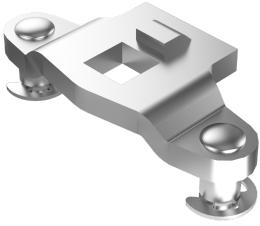

SISTEMA VISION - LINGUETAS DOIS PONTOS EM AÇO INOX 304

Lingueta de dois pontos sem ressalto para cremona. Projeção do varão de 20mm. Fornecida com anel trava. No desenho a na tabela A = Medida interna a partir da chapa até o ponto de trancamento no quadro.

MATERIAL

Cam : Zamak, cromado

RELATED PRODUCTS

Similar products: 1-008.51

Other materials: 1-008.51

Use the Index Code at industriilas.com

Industriilas
— When access counts —

P/N	Descrição	Material
2330S09-00MP	2-point cam	Aço inox 304